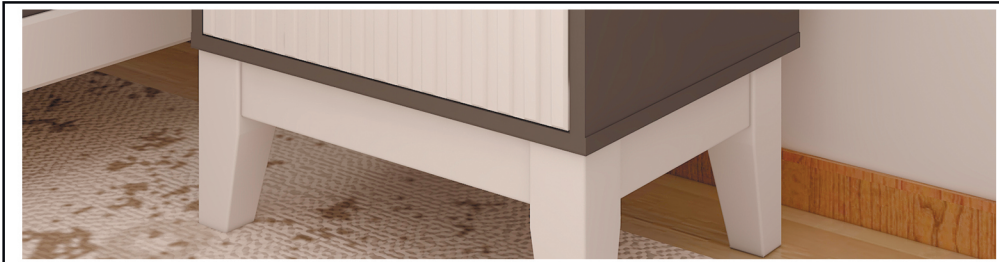

Комбінація 4