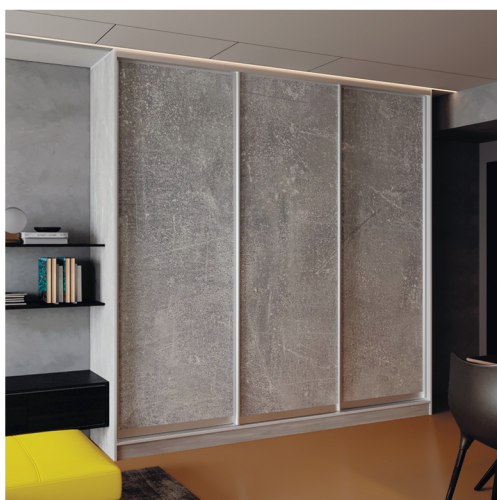

NEO lighth Combo

Висота: 2200/2700
 Ширина: від 1500 до 2700
 Глибина: 450/600

Height: 2200/2700
 Width: from 1500 to 2700
 Depth: 450/600

*Усі шафи-купе можуть додатково комплектуватись висувними шухлядами.
 *All sliding wardrobes can be additionally equipped sliding drawers.