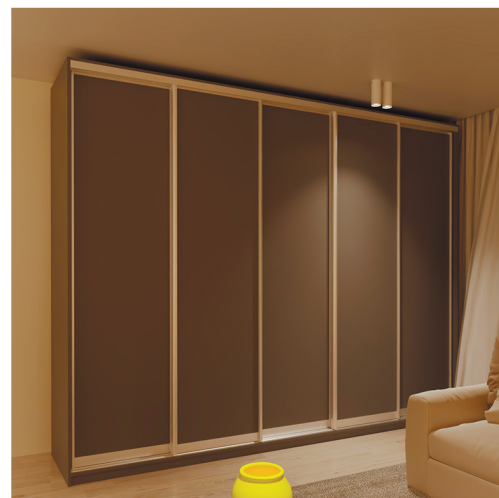

*All sliding wardrobes can be additionally equipped sliding drawers.

NEO light Combo Dual

Висота: 2200/2700

Ширина: від 3000 до 4500

Глибина: 450/600

Height: 2200/2700

Width: from 3000 to 4500

Depth: 450/600