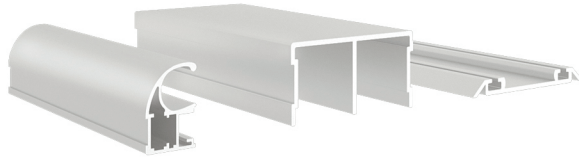

Срібло матове
Silver matte