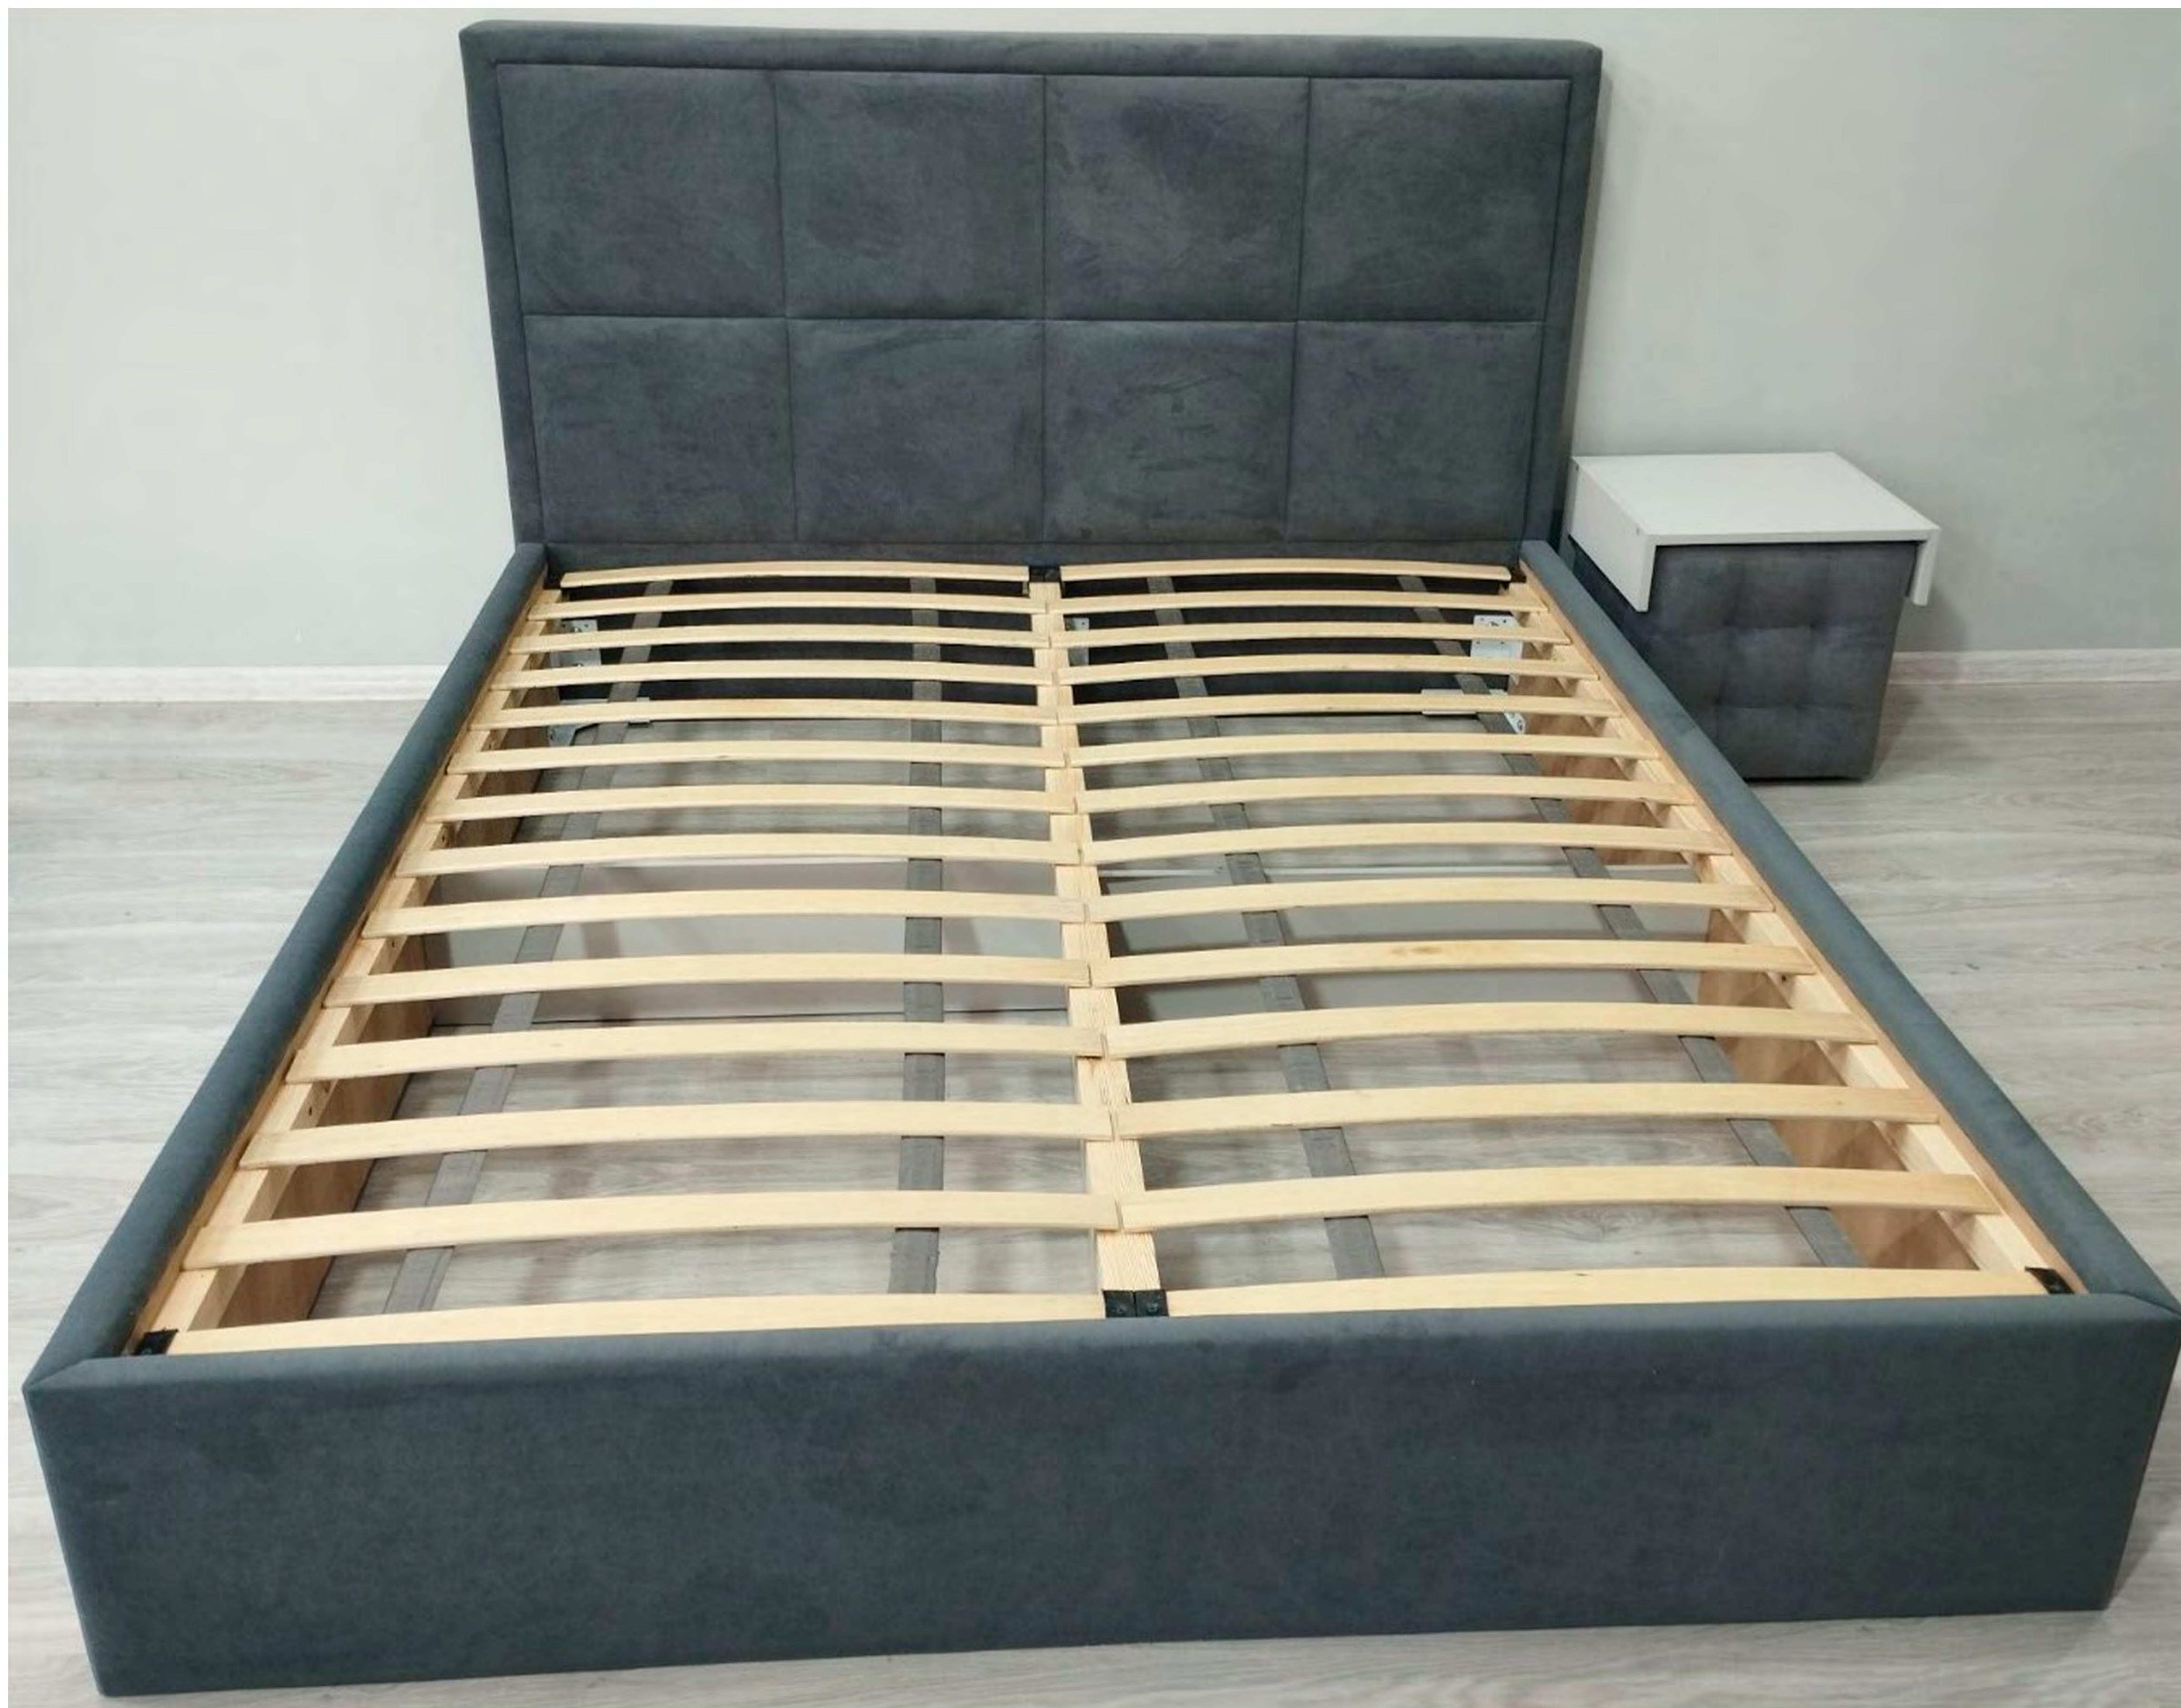

Розмір спального місця
Длина: 2000
Ширина: 1600

Size
Length: 2200
Width: 1690
Height: 1100

Bed size
Length: 2000
Width: 1600

*Колір на зображеннях може відрізнятись від реального.

*The color in the images may differ from the real thing.

Milano
Milan

*Колір на зображеннях може відрізнятись від реального.

*The color in the images may differ from the real thing.

Розмір
Длина: 2200
Ширина: 1690
Висота: 1100

Розмір спального місця
Длина: 2000
Ширина: 1600