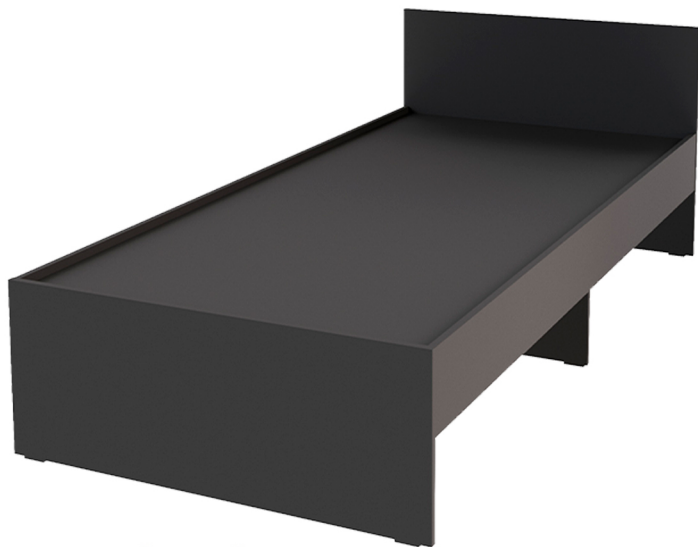

*Колір на зображеннях може відрізнятись від реального.

City CA-1

Ширина: 834/934
 Довжина: 1934/2034
 Висота: 680
 Спальне місце: 800x1900
 900x1900
 800x2000
 900x2000

City CA-2

Ширина: 834/934
 Довжина: 2034
 Висота: 680
 Спальне місце: 800x2000
 900x2000