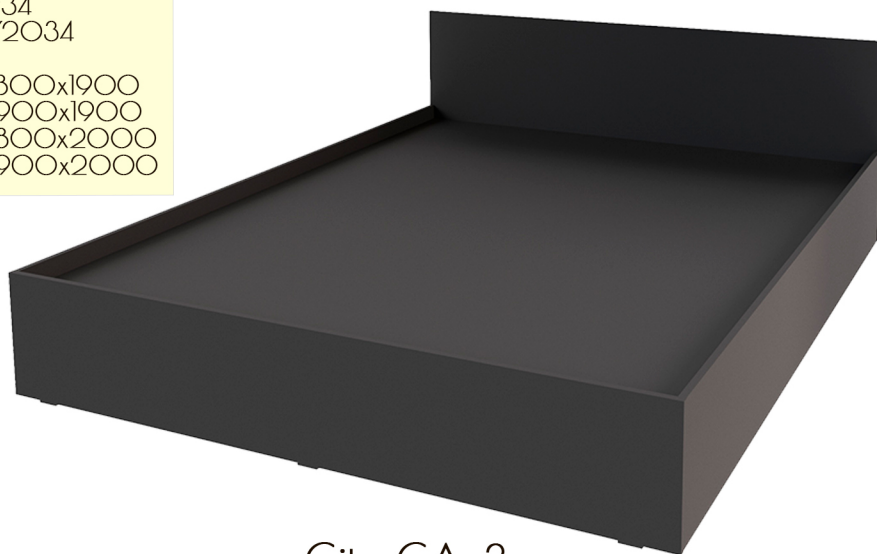

*Колір на зображеннях може відрізнятись від реального.

City CA-1

Ширина: 834/934
 Довжина: 1934/2034
 Висота: 680
 Спальне місце: 800x1900
 900x1900
 800x2000
 900x2000

City CA-2

Ширина: 834/934
 Довжина: 2034
 Висота: 680
 Спальне місце: 800x2000
 900x2000