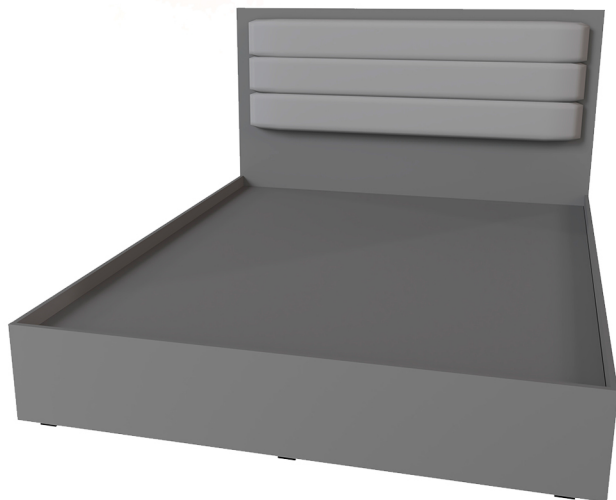

Ліжко City СА-13

Розміри:

- ширина 1636
- довжина 2034
- висота 1100/300

Спальне місце:

- ширина 1600
- довжина 2000

Шафи City

Розміри:

- ширина 1800
- глибина 530
- висота 2000

Комод City СК-6

Розміри:

- ширина 1400
- глибина 380
- висота 840

Комод City СК-5

Розміри:

- ширина 1400
- глибина 380
- висота 840

Тумба City СТ-3 Л

Розміри:

- ширина 550
- глибина 380
- висота 500

Тумба City СТ-3 П