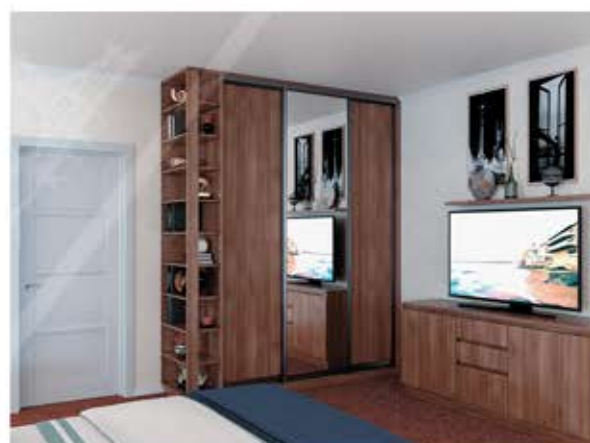

22

Шафи-Купе 1900

Sliding wardrobe 1900

Шафа-купе NEO 1900

Ширина: 1900/1950

Висота: 2200/2400/2700

Глибина: 450/600

Sliding wardrobe NEO 1900

Width: 1900/1950

Height: 2200/2400/2700

Depth: 450/600