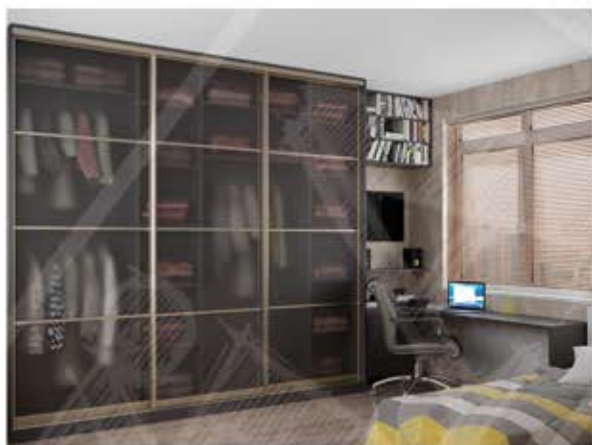

Depth: 450/600

* it is possible to make additional elements

Шафи-Купе 2700

Sliding wardrobe 2700

Шафа-купе NEO 2700

Ширина: 2700/2750

Висота: 2200/2400/2700

Глибина: 450/600