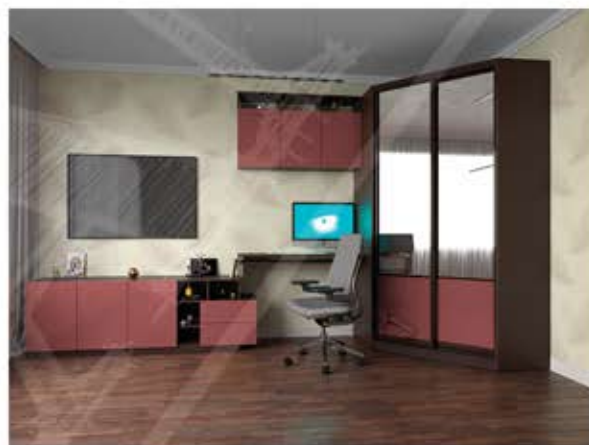

Corner sliding wardrobe

Шафи-Купе кутові

Шафа-купе кутова NEO трапеція

Ширина: 1000x1000/1100x1100/1200x1200

Висота: 2200/2400/2700

Глибина: 450/600

Corner wardrobe NEO trapeze

Width: 1000x1000/1100x1100/1200x1200

Height: 2200/2400/2700

Depth: 450/600