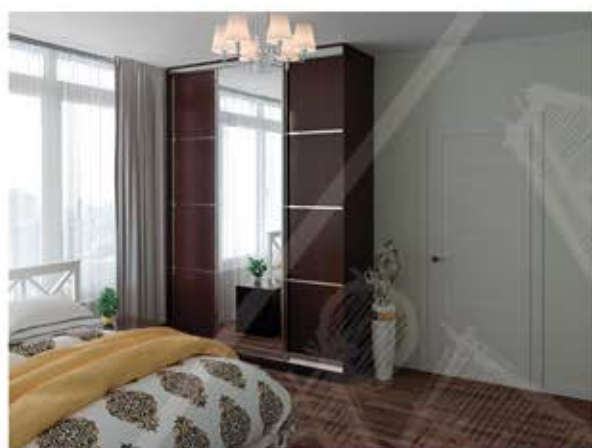

Висота: 2200/2400/2700

Глибина: 450/600

Sliding wardrobe NEO 1900

Width: 1900/1950

Height: 2200/2400/2700

Depth: 450/600

Sliding wardrobe 1900

Шафи-Купе 1900