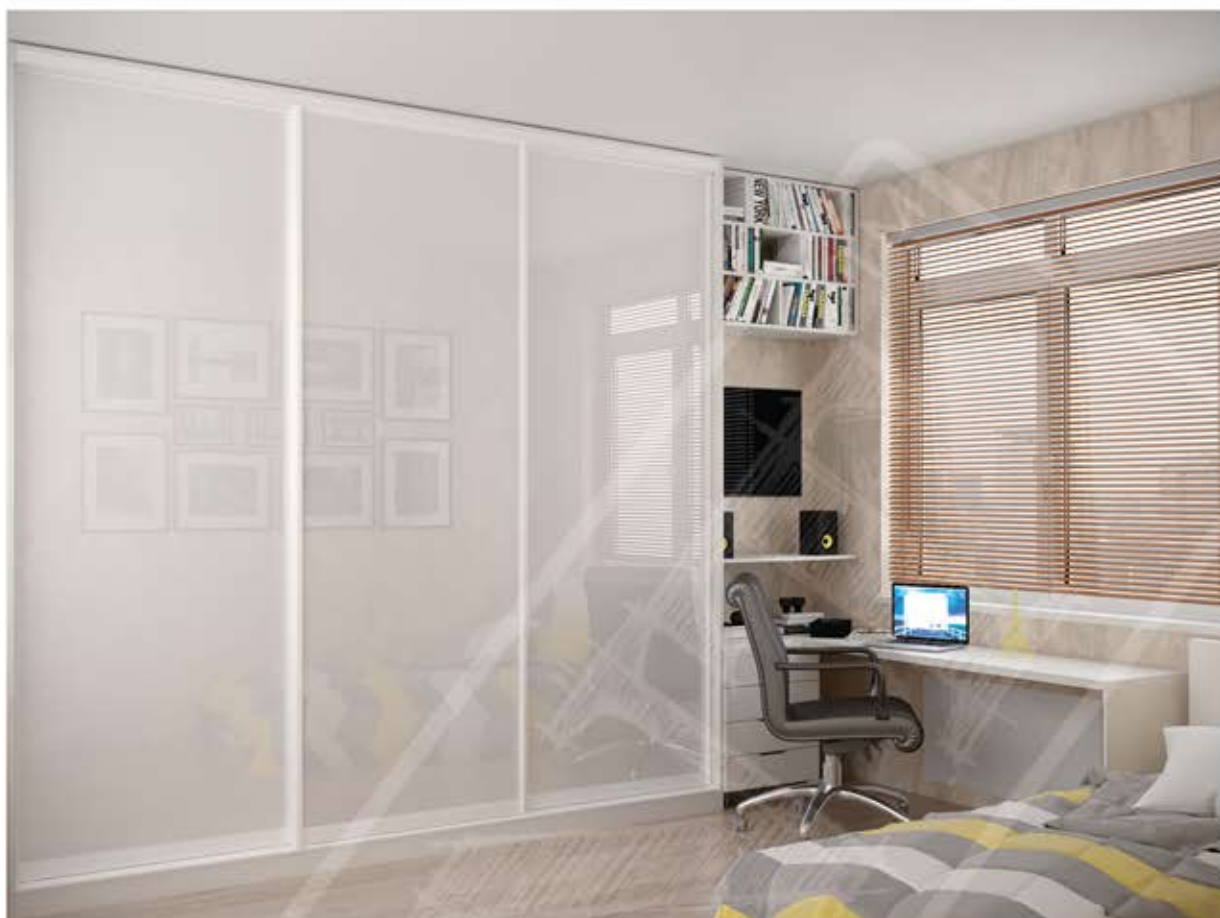

Шафи-Купе 2700

Sliding wardrobe 2700

Шафа-купе NEO 2700

Ширина: 2700/2750

Висота: 2200/2400/2700

Глибина: 450/600

Sliding wardrobe NEO 2700

Width: 2700/2750

Height: 2200/2400/2700

Depth: 450/600