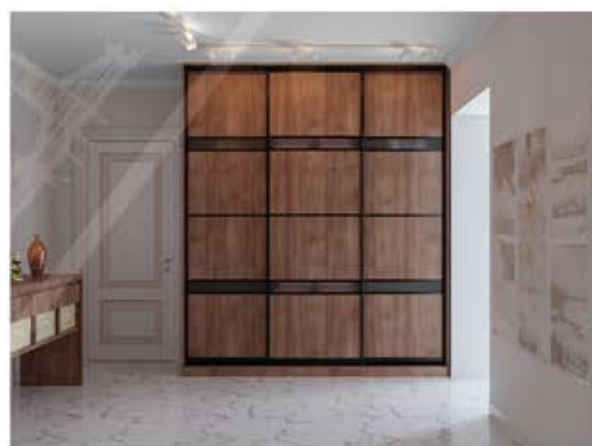

Ширина: 2200/2250

Висота: 2200/2400/2700

Глибина: 450/600

Sliding wardrobe NEO 2200

Width: 2200/2250

Height: 2200/2400/2700

Depth: 450/600

* it is possible to make additional elements

30

Шафи-Купе 2300

Sliding wardrobe 2300

Шафа-купе NEO 2300

Ширина: 2300/2350

Висота: 2200/2400/2700

Глибина: 450/600

Sliding wardrobe NEO 2300