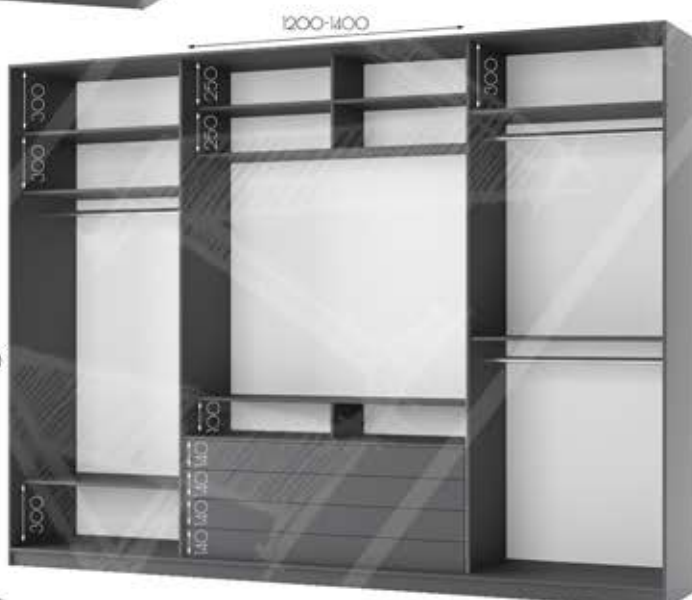

NEO TV-2

Ширина ТВ зони: 1200/1300/1400
Висота: 2200/2400/2700
Глибина: 450/600

TV zone width: 1200/1300/1400
Height: 2200/2400/2700
Depth: 450/600